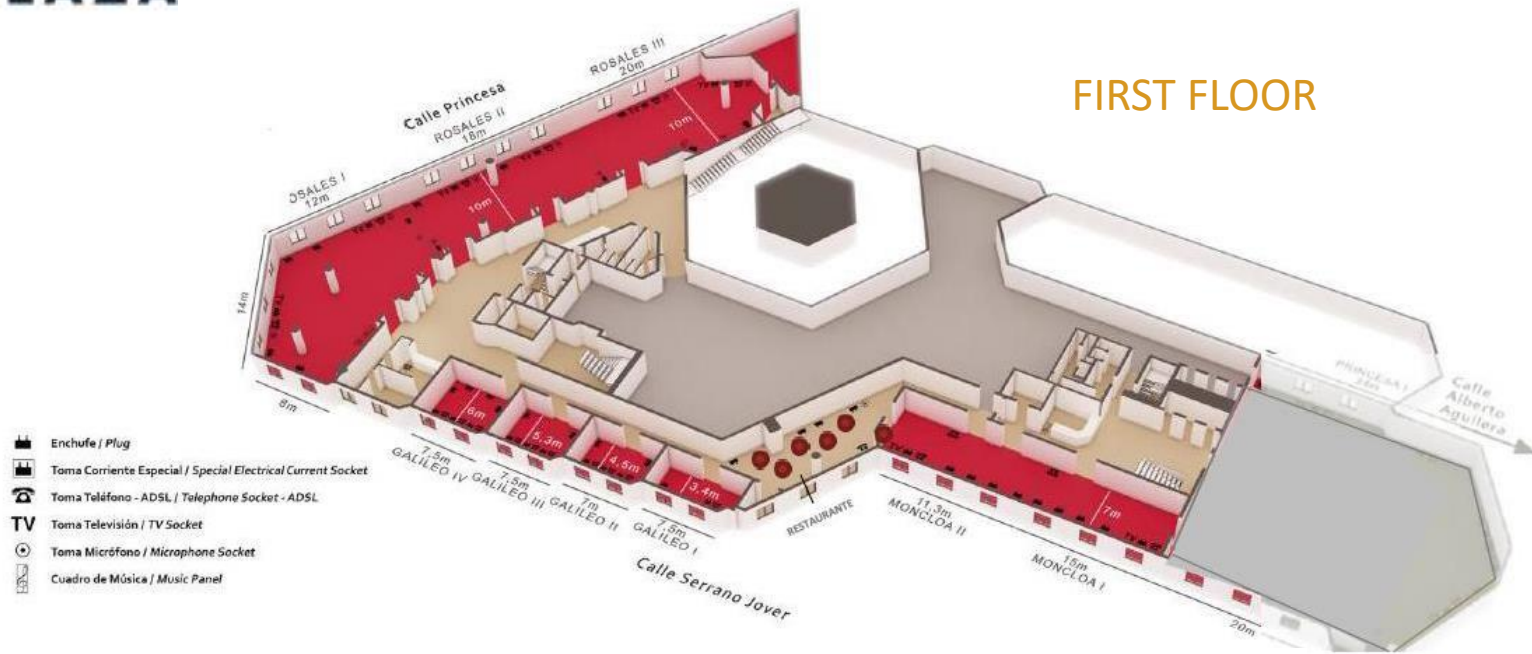

PRINCESA PLAZA

MADRID

-  Enchufe / Plug
-  Toma Corriente Especial / Special Electrical Current Socket
-  Toma Teléfono - ADSL / Telephone Socket - ADSL
-  Toma Televisión / TV Socket
-  Toma Micrófono / Microphone Socket
-  Cuadro de Música / Music Panel

MEETING ROOM	sqm	Height	Banquet	Cocktail	Theatre	"U"	Board	Classroom	Cabaret
									
Rosales	645	2,95	440	600	400	150	153	270	192
Rosales I	260	2,95	150	200	170	56	60	96	84
Rosales II	185	2,95	110	150	140	50	53	70	54
Rosales III	200	2,95	110	130	140	50	53	70	54
Rosales II+III	385	2,95	220	280	230	100	106	180	108
Foyer	-	2,97	-	-	-	-	-	-	-
Galileo I	32	2,50	14	-	-	12	14	-	-
Galileo II	32	2,50	18	-	-	17	20	-	-
Galileo III	40	2,50	20	-	-	17	20	-	-
Galileo IV	42	2,50	20	-	-	18	18	-	-
Moncloa	210	2,50	120	-	-	-	-	-	-
Moncloa I	110	2,50	60	-	-	-	50	60	-
Moncloa II	200	2,50	160	-	-	-	-	-	-
*Moncloa Imperial tables			208						
Vip Lounge	96	2,90	33	40	50	20	24	32	32